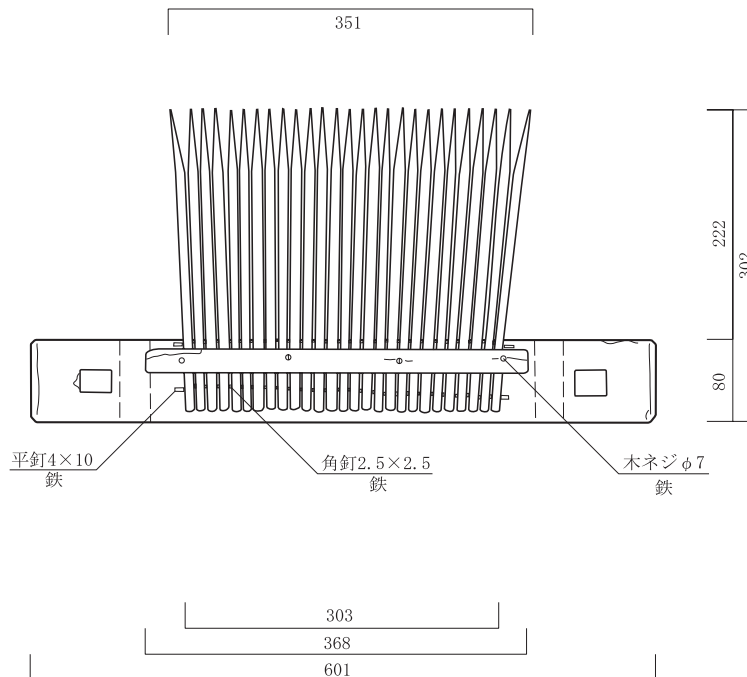

彫刻A (S=1/1)

彫刻B (S=1/1)

彫刻C (S=1/1)

子

草

草

作

草

草

解

草

草

墨書D (S=1/2)

0 50 100mm

51

旧江南町民具実測図

名称

千歯コキ

縮尺

1/5

実測年月日

H16.12.4

寄贈者