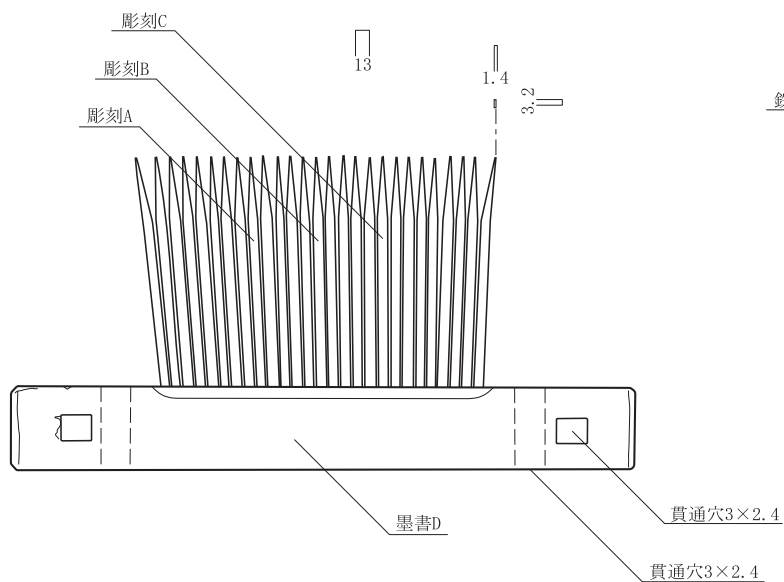

彫刻A (S=1/1)

彫刻B (S=1/1)

彫刻C (S=1/1)

子

草

草

作

草

草

解

草

草

墨書D (S=1/2)

0 50 100mm

51

旧江南町民具実測図

名称

千歯コキ

縮尺

1/5

実測年月日

H16.12.4

寄贈者