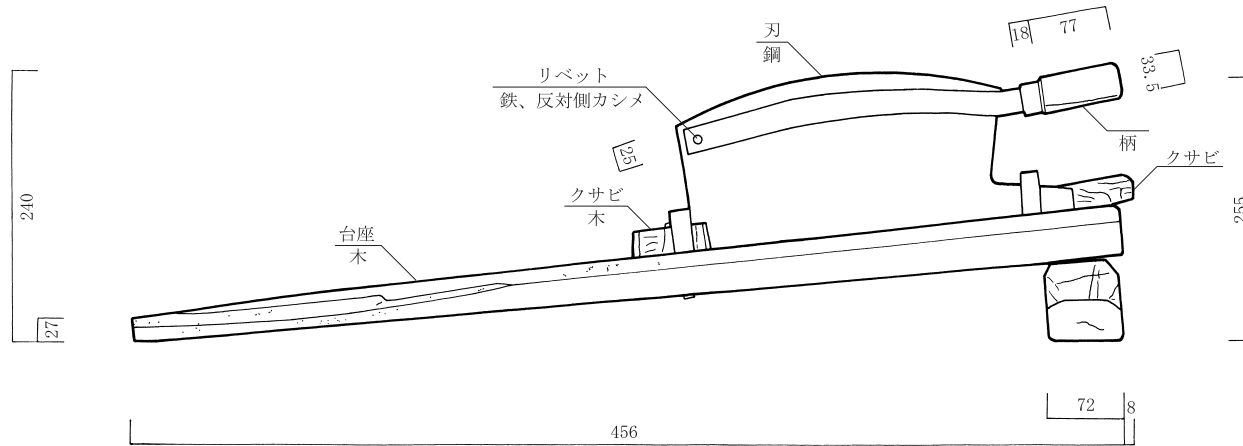

958

456

旧江南町民具実測図

名称

オシギリ

縮尺

1/3

実測年月日