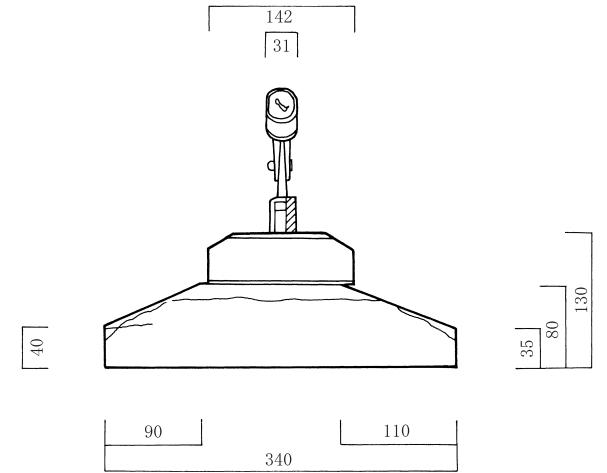

958

456

旧江南町民具実測図

名称

オシギリ

縮尺

1/3

実測年月日