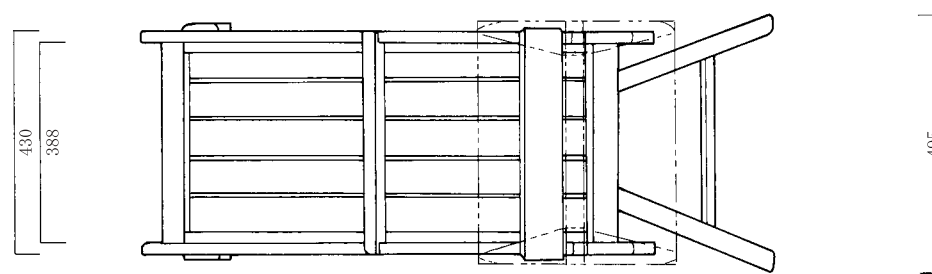

墨書F(S=1/4) 墨書H(S=1/4) 墨書G(S=1/4)

張換 昭和十年九月代一八〇

大極工流一石前  
 式別能容擇危徳合

嘉永二年  
 中津長次郎  
 中津長次郎

墨書E(S=1/2)  
 一部判読不明

旧江南町民具実測図

名称

マンゴクトオン