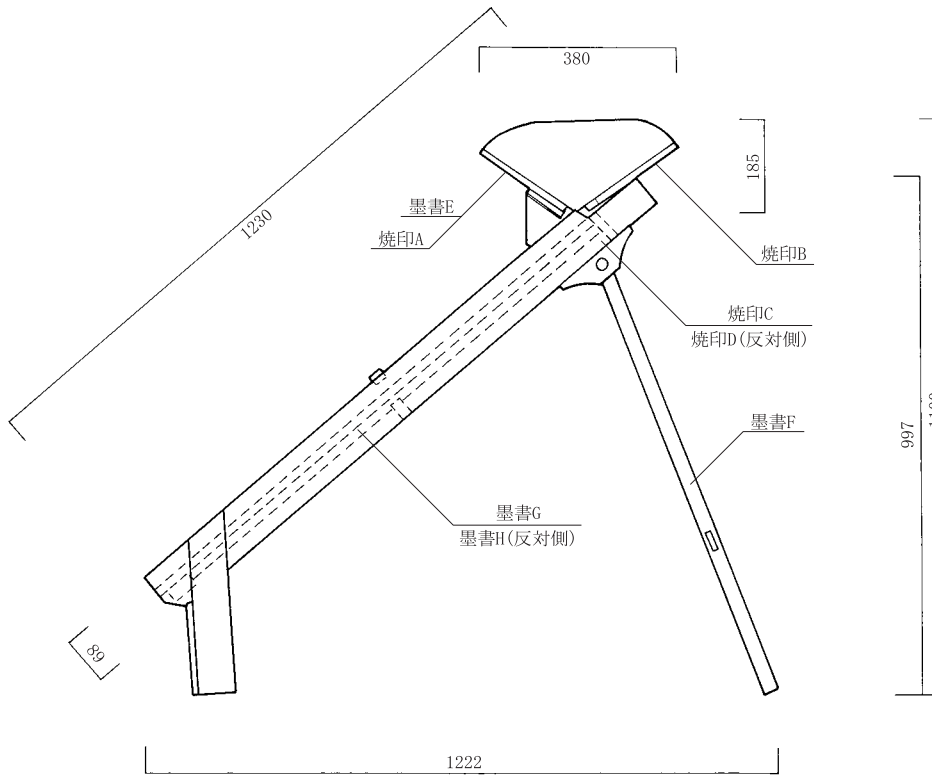

墨書F(S=1/4) 墨書H(S=1/4) 墨書G(S=1/4)

張換 昭和十年九月代一八〇

大極工流一石前  
 式別能容擇危徳合

嘉永二年  
 中津長次郎  
 中津長次郎

墨書E(S=1/2)  
 一部判読不明

旧江南町民具実測図

名称

マンゴクトオン

縮尺

1/10

実測年月日

H17. 1. 17

寄贈者