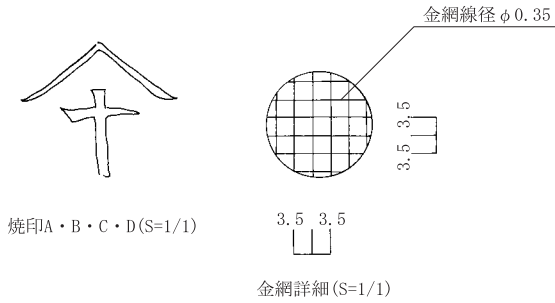

墨書F(S=1/4) 墨書H(S=1/4) 墨書G(S=1/4)

張換 昭和十年九月代一八〇

大極工流一石前  
 式別能容擇危徳合

嘉永二年  
 中津長次郎  
 中津長次郎

墨書E(S=1/2)  
 一部判読不明

旧江南町民具実測図

名称

マンゴクトオン

縮尺

1/10

実測年月日

H17. 1. 17

寄贈者