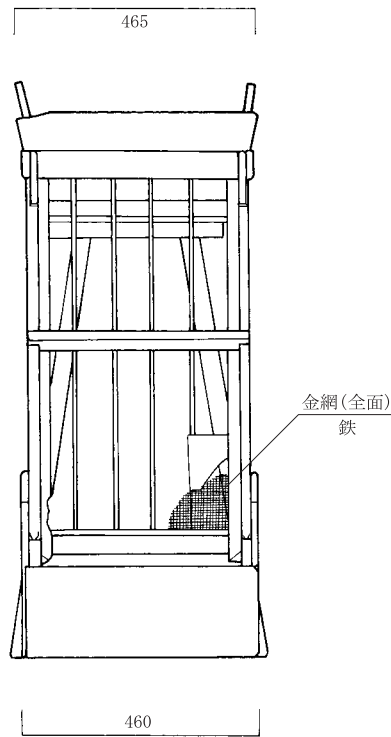

墨書F(S=1/4) 墨書H(S=1/4) 墨書G(S=1/4)

張換 昭和十年九月代一八〇

大極工流一石前  
 式別能容擇危徳合

嘉永二年  
 中津長次郎  
 中津長次郎

墨書E(S=1/2)  
 一部判読不明

旧江南町民具実測図

名称

マンゴクトオン

縮尺

1/10

実測年月日

H17. 1. 17

寄贈者