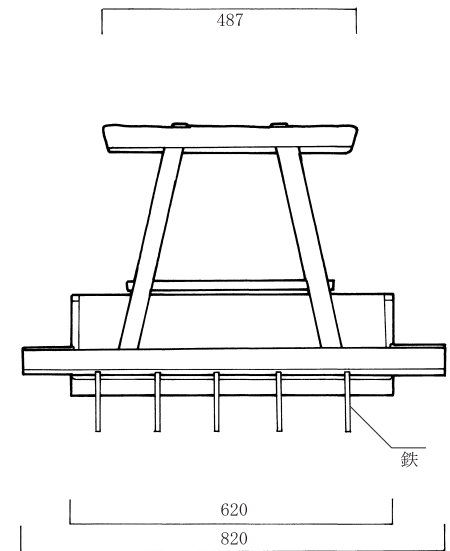

0 50 100mm

旧江南町民具実測図

名称

舟

縮尺

1/10

実測年月日

H16.12.7